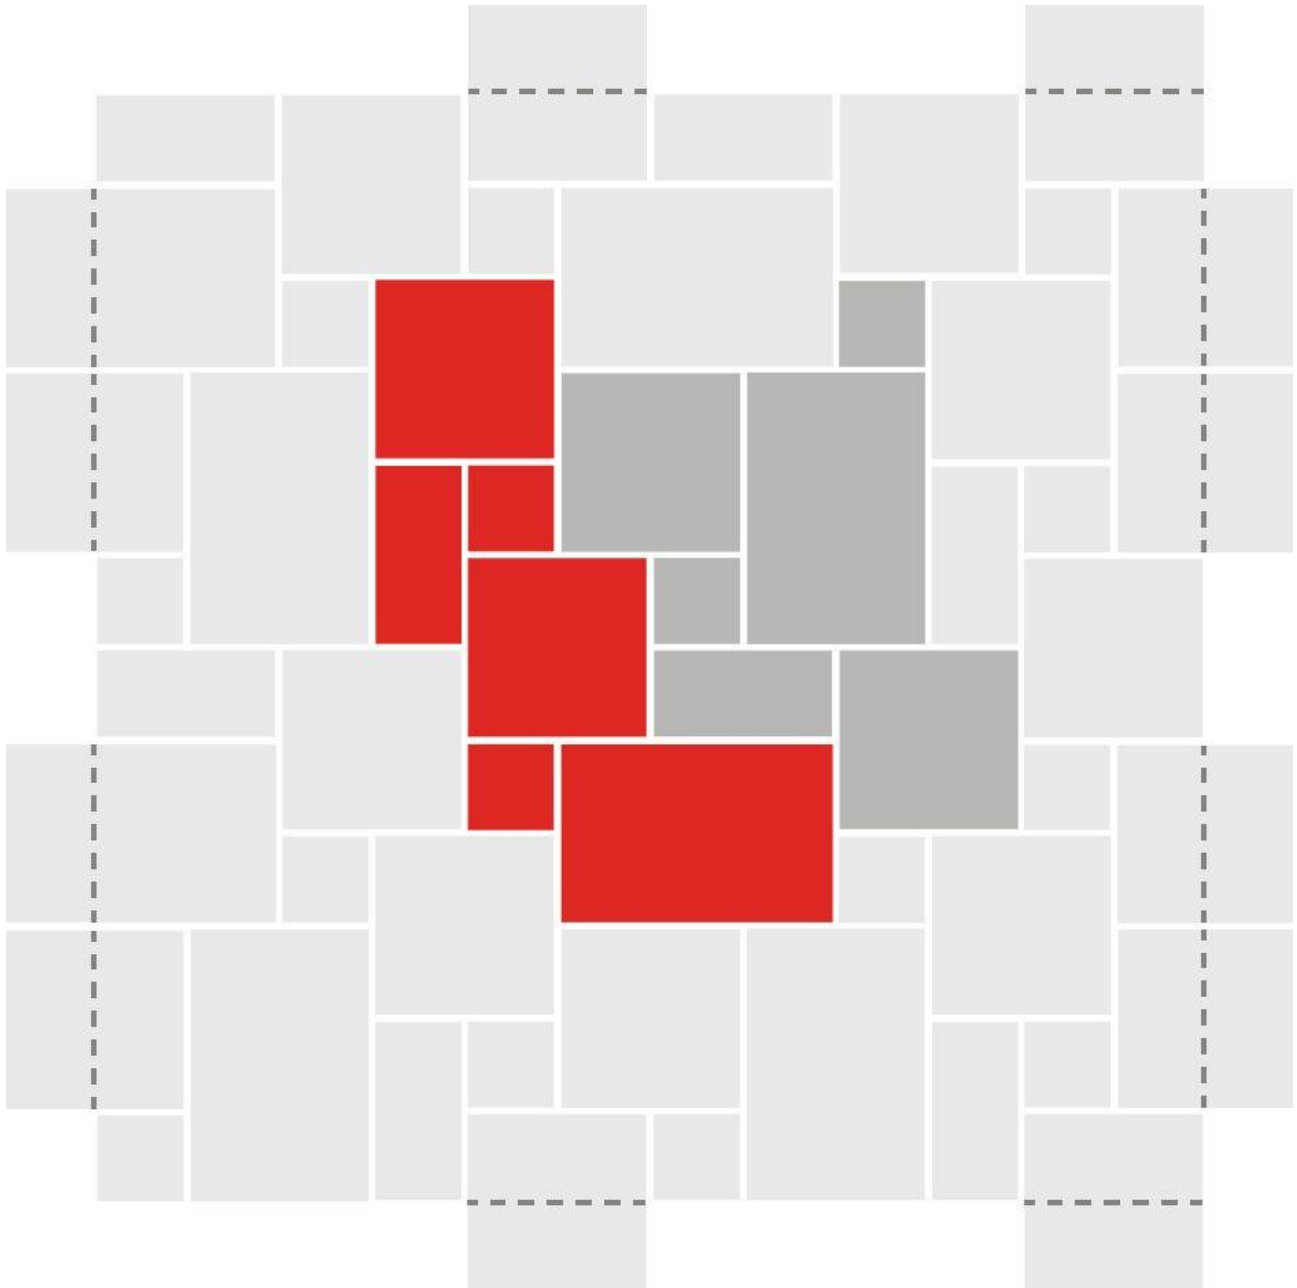

## Der Römische Verband mit 4 Formaten

### Ein Set enthält:

1. 2 Stck.: 20x20 cm
2. 2 Stck.: 40x40 cm
3. 1 Stck.: 40x60 cm
4. 1 Stck.: 20x40 cm

**Gesamt pro Set:** 0,72 m<sup>2</sup>