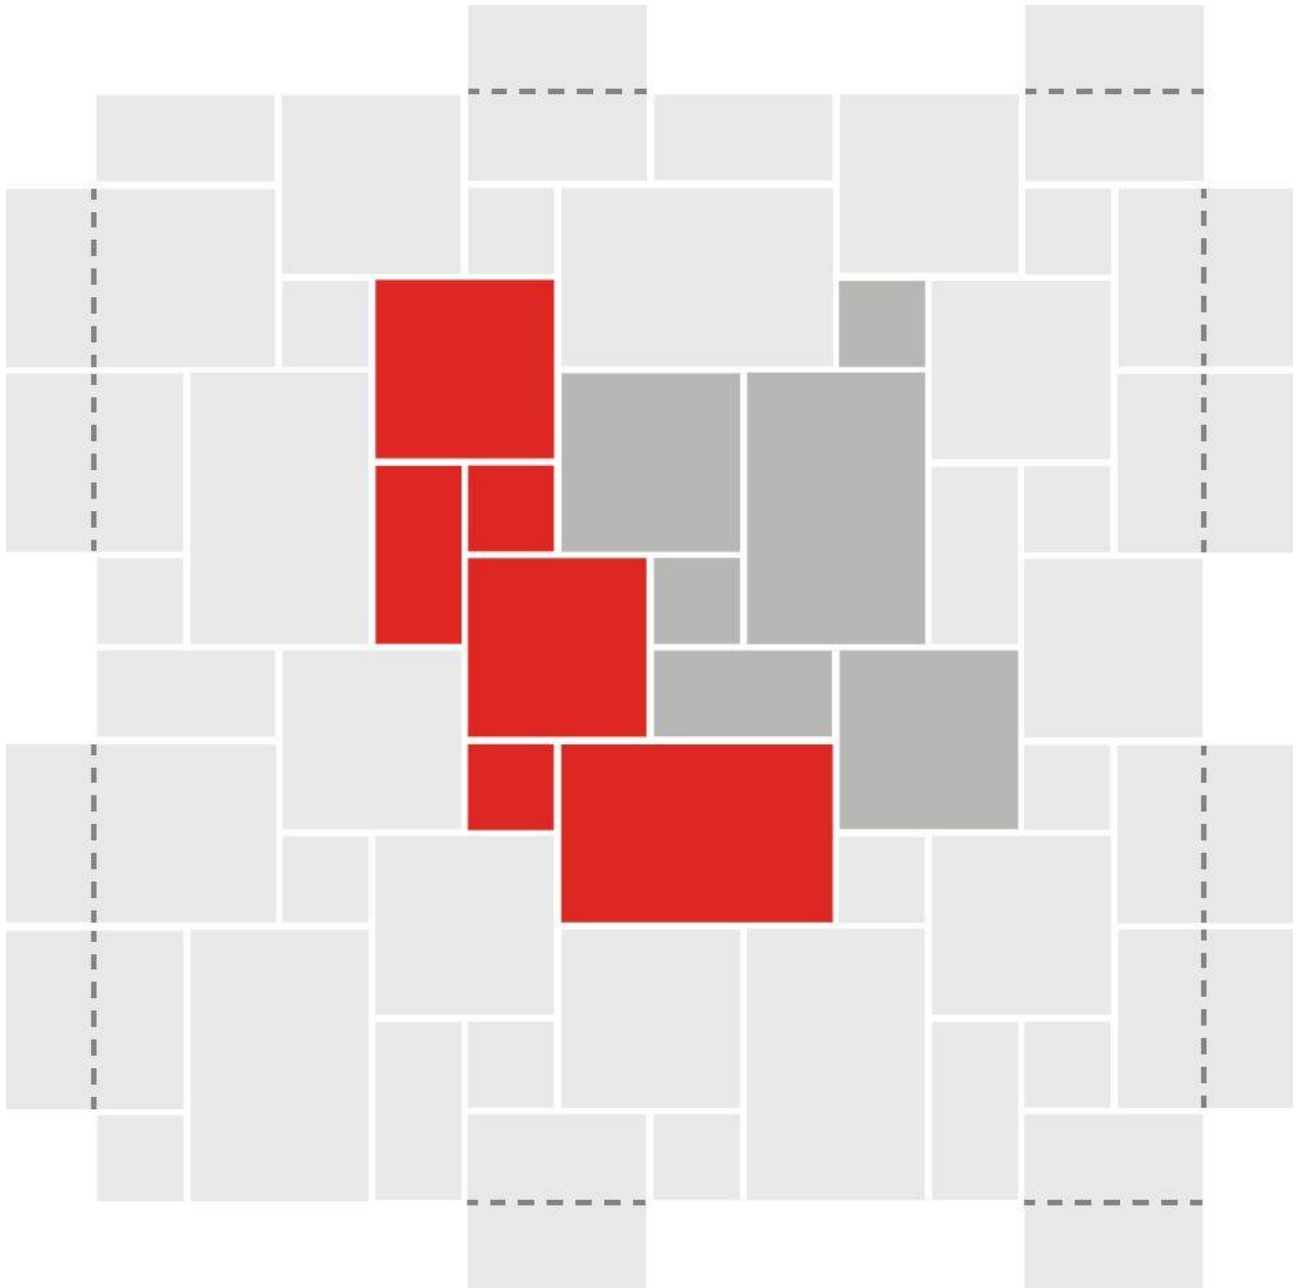

Der Römische Verband „Big Set“ mit 4 Formaten

Ein Set enthält:

1. 2 Stck.: 29x29 cm
2. 2 Stck.: 60x60 cm
3. 1 Stck.: 29x60 cm
4. 1 Stck.: 60x90 cm

Gesamt pro Set: 1,60 m²